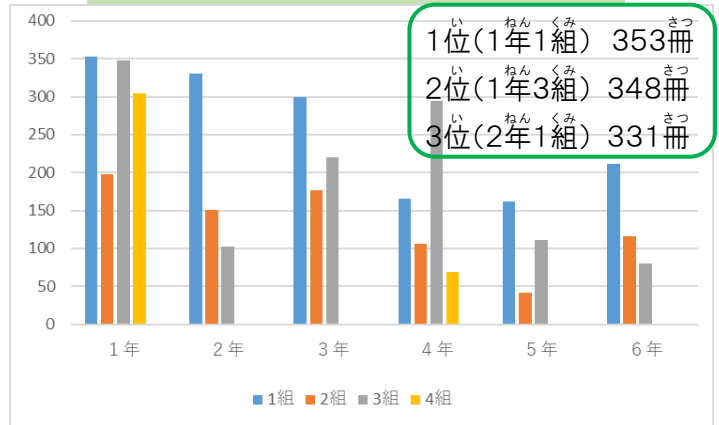

クラス別貸出冊数 2月