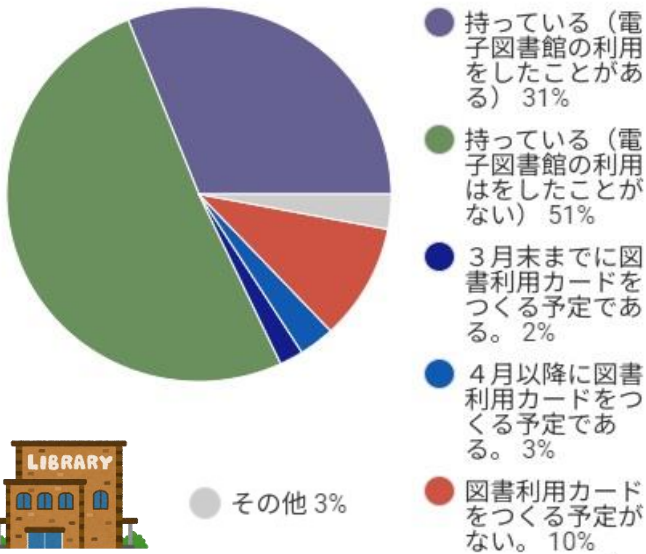

つぎつぎと新芽出てくる3月はひらきたくなる植物図鑑(3月の短歌)

ひ ごとに暖かくなり、春の訪れを感じる季節となりました。さて、今学期も残すところあと1か月を切りました。この1年間、心に残る本との出会いはありましたか。3月は貸出がありませんが、図書館は22日(金)まで開館していますので、読書や調べ学習にご利用ください。

中央図書館利用カードのアンケート結果が出ました

鹿嶋市立中央図書館の図書利用カードを持っていますか。

アンケートで出た質問に答える!しかさくんQ&A

- Q.以前は小学校で発行した図書利用カードで、市の図書館でも借りることができましたが、今でも借りられますか?
A.借りられません。現在は学校の図書利用カードと市の図書館の利用カードは別々になっています。
- Q.以前、市の図書館の利用カードを持っていましたが、現在見つからないのですが、再発行はできますか?
A.再発行できます。市の図書館で再発行の手続きが必要になります。